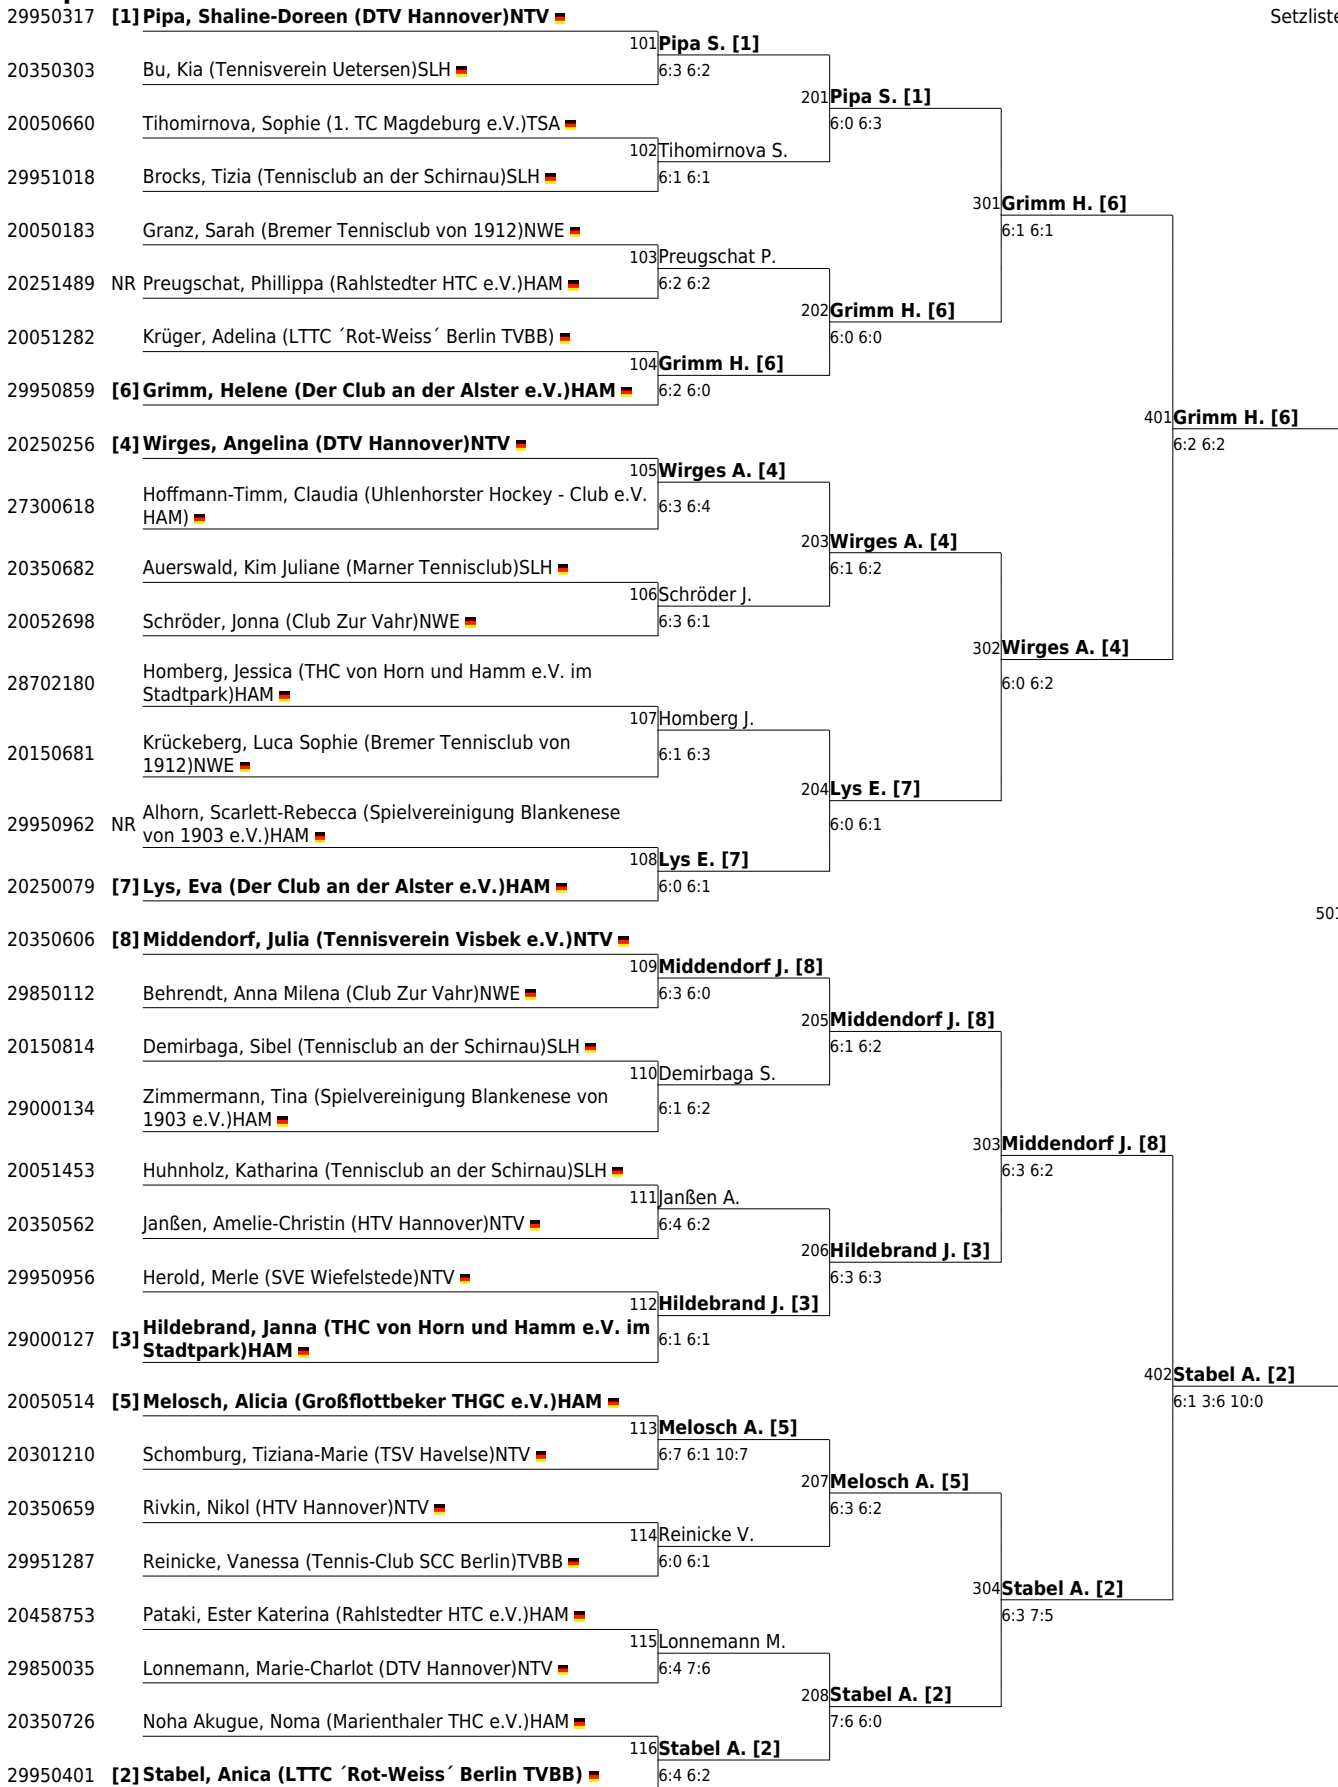

# Norddeutsche Meisterschaften Damen und Herren Einladungsturnier der Regionalliga Nord Ost Regionalliga Nord Ost 03.11.2017 - 05.11.2017 Hauptfeld Damen Einzel

www.tvpro-online.de

Setzliste **1 Pipa S.**  
**2 Stabel A.**  
**3 Hildebrand J.**  
**4 Wirges A.**  
**5 Melosch A.**  
**6 Grimm H.**  
**7 Lys E.**  
**8 Middendorf J.**